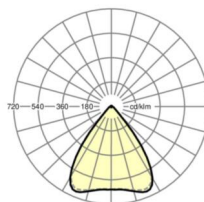

Механика

цвет корпуса	белый стандартный для электротехники RAL 9016
размеры (LxWxH/DxH)	1531mm x 55mm x 37mm
вес (нетто)	1.9kg
Вид монтажа	сборка трековых систем, световая структура

DEEP-LINK

<https://www.regiolux.de/ru/article/19432004170>

Ссылка	LED 8000lm 865
ηLB	100 %
Φ ↓/↑	98 % / 2 %
UGR поп./вдоль	18.8 / 19.0

размеры

L	1531 mm	Длина
B	55 mm	Ширина
H	37 mm	Высота